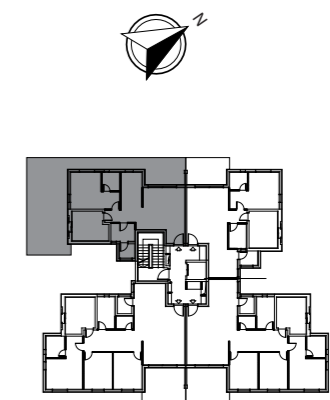

# דירת 3 חד' דירה מס' 15 - דרום מערב מזרח

שטח הדירה: 80 מ"ר | שטח המרפסת כ-58 מ"ר

טיפוס 1E\*: מגרשים 76/78

\* שטח הדירה הינו בהתאם למצויין בטבלת דירות ומחירים.