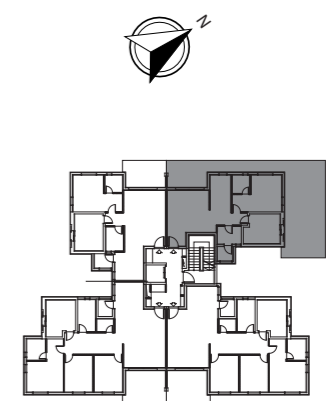

דירת 3 חד' דירה מס' 14 - צפון מערב מזרח

שטח הדירה: 80 מ"ר | שטח המרפסת כ-58 מ"ר
טיפוס 1E*: מגרש 77

* שטח הדירה הינו בהתאם למצויין בטבלת דירות ומחירים.