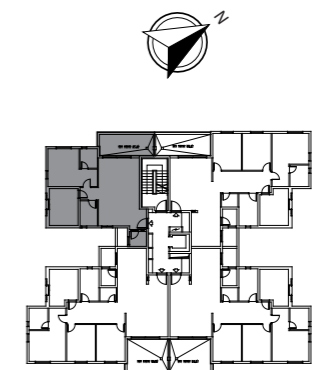

דירת 3 חד' דרום מערב

שטח הדירה: 80 מ"ר
שטח המרפסת: כ-11 מ"ר

טיפוס E: מגרש 71: דירות מס' 15,19
מגרש 73: דירות מס' 11,15,19
מגרש 75: דירה מס' 11

טיפוס E*: מגרש 75: דירות מס' 15,19

* שטח הדירה הינו בהתאם למצויין בטבלת דירות ומחירים.

*להמחשה בלבד