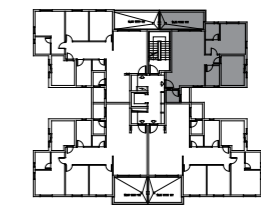

דירת 3 חדר' צפון מערב

שטח הדירה: כ-79 מ"ר | שטח המרפסת כ-13 מ"ר

טיפוס E

מגרש 70: דירות מס' 14,18
מגרשים 72/74: דירות מס' 10,14,18

* שטח הדירה הינו בהתאם למצויין בטבלת דירות ומחירים.

*להמחשה בלבד