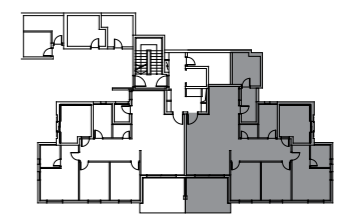

דירת 5 חדר' + מחסן דירה מס' 3 - צפון מזרח

שטח הדירה: כ-126 מ"ר | שטח המרפסת כ-14 מ"ר

טיפוס B* מגרשים 71/73/75

* שטח הדירה הינו בהתאם למצויין בטבלת דירות ומחירים.

*להמחשה בלבד