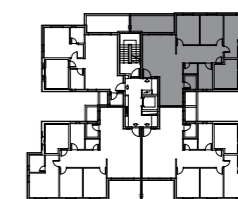

דירת 5 חד' צפון מערב

שטח הדירה: כ-122 מ"ר שטח המרפסת כ-13 מ"ר

טיפוס F

מגרש 71/73/75: דירות מס' 16,20,24

* שטח הדירה הינו בהתאם למצויין בטבלת דירות ומחירים.
*להמחשה בלבד