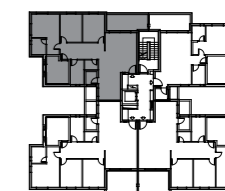

דירת 5 חד' דרום מערב

שטח הדירה: כ-122 מ"ר | שטח המרפסת כ-13 מ"ר

טיפוס F

מגרשים 70/74: דירות מס' 13,17,21
מגרש 72: דירות מס' 13,17

* שטח הדירה הינו בהתאם למצויין בטבלת דירות ומחירים.