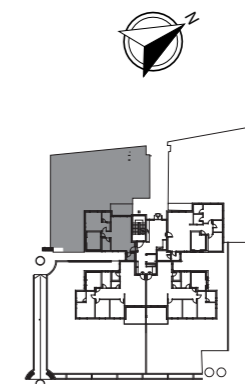

דירת גן 3 חד' דירה מס' 7 - דרום מערב

שטח הדירה: כ-79 מ"ר
שטח הגינה כ-229-258 מ"ר

טיפוס D: מגרשים 71/73/75

* שטח הדירה הינו בהתאם למצויין בטבלת דירות ומחירים.