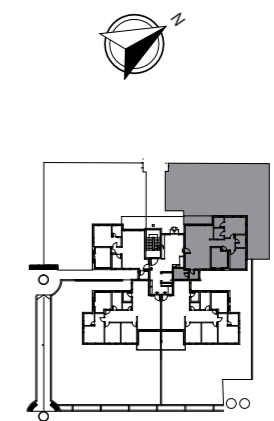

דירת גן 4 חד' + מחסן דירה מס' 8 - צפון מערב

שטח הדירה: כ-105 מ"ר | שטח הגינה כ-188-204 מ"ר
טיפוס C: מגרשים 71/73/75

* שטח הדירה הינו בהתאם למצויין בטבלת דירות ומחירים.

*להמחשה בלבד