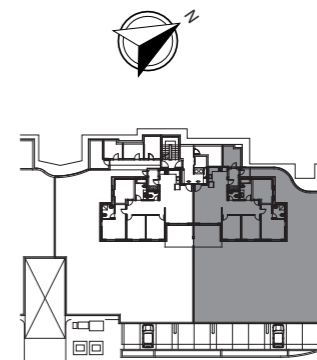

דירת גן 5 חד' + מחסן דירה מס' 1 - צפון מזרח

שטח הדירה: כ-126 מ"ר | שטח הגינה כ-227 מ"ר
טיפוס B: מגרשים: 71/73/75

* שטח הדירה הינו בהתאם למצויין בטבלת דירות ומחירים.

*להמחשה בלבד