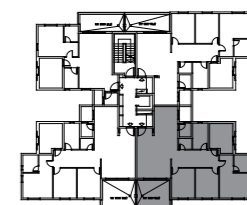

דירת 5 חד' - צפון מזרח

שטח הדירה: כ-126-121 מ"ר | שטח המרפסת כ-14 מ"ר

מגרשים: 70-78

טיפוס A*: מגרש 70/72: דירות מס' 7,11,15,19,23
מגרש 74: דירות מס' 11,15,19

טיפוס AA: מגרש 70/72/74: דירה מס' 3
טיפוס BB*: מגרש 71/73/75: דירה מס' 5
טיפוס BB: מגרש 71/73/75: דירות מס' 9,13,17

טיפוס 1BB: מגרש 76/78: דירות 9,13,17,21

טיפוס 1A*: מגרש 77: דירות מס' 11,15,19,22
טיפוס 1AA: מגרש 77: דירות מס' 3,5,7

טיפוס 1B*: מגרש 76: דירות מס' 3,5,7
מגרש 78: דירות מס' 5,7

טיפוס 1BB**: מגרש 78: דירה מס' 3
טיפוס A**: מגרש 74: דירה מס' 7

* שטח הדירה הינו בהתאם למצויין בטבלת דירות ומחירים.

*להמחשה בלבד