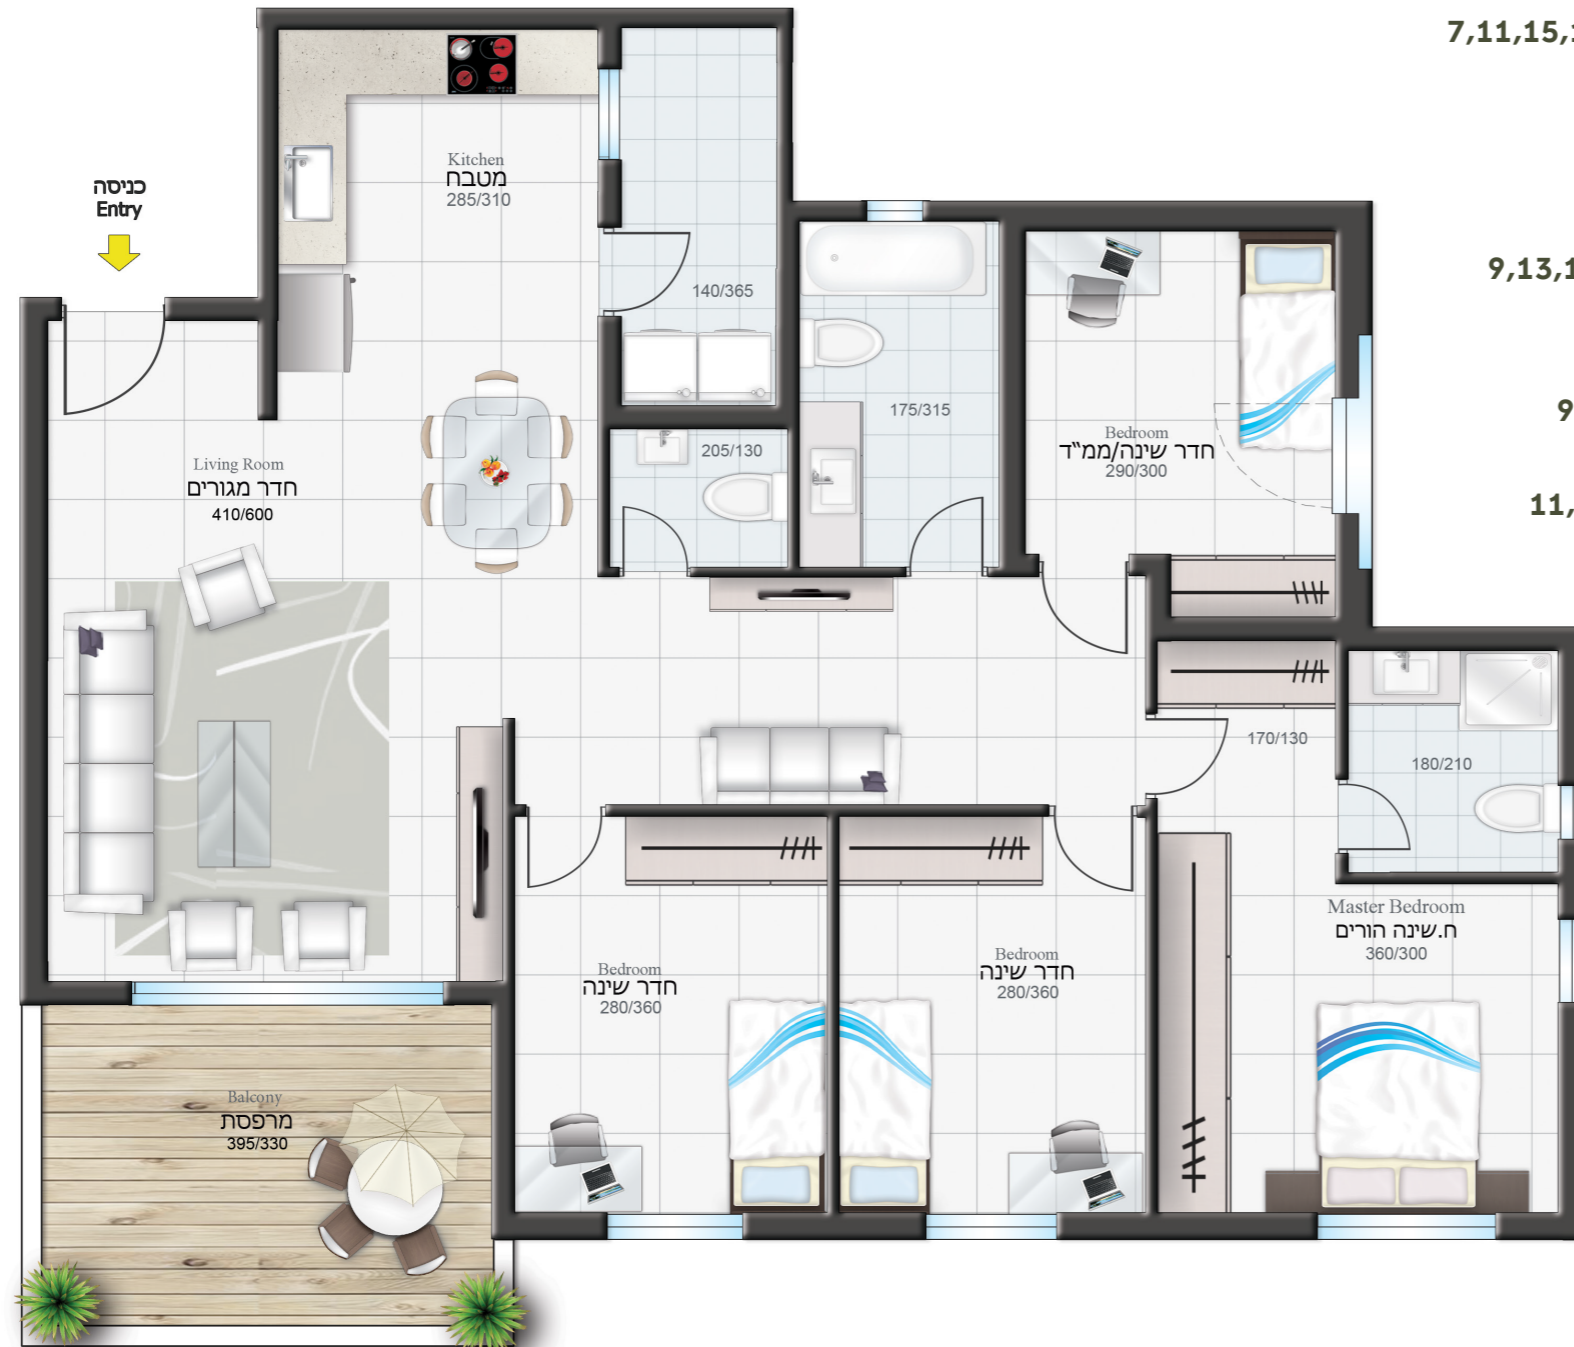

דירת 5 חד' - צפון מזרח

שטח הדירה: כ-126-121 מ"ר | שטח המרפסת כ-14 מ"ר

מגרשים: 70-78

טיפוס A*: מגרש 70/72: דירות מס' 7,11,15,19,23
מגרש 74: דירות מס' 11,15,19

טיפוס AA: מגרש 70/72/74: דירה מס' 3
טיפוס BB*: מגרש 71/73/75: דירה מס' 5
טיפוס BB: מגרש 71/73/75: דירות מס' 9,13,17

טיפוס 1BB: מגרש 76/78: דירות 9,13,17,21

טיפוס 1A*: מגרש 77: דירות מס' 11,15,19,22
טיפוס 1AA: מגרש 77: דירות מס' 3,5,7

טיפוס 1B*: מגרש 76: דירות מס' 3,5,7
מגרש 78: דירות מס' 5,7

טיפוס 1BB**: מגרש 78: דירה מס' 3
טיפוס A**: מגרש 74: דירה מס' 7

* שטח הדירה הינו בהתאם למצויין בטבלת דירות ומחירים.

*להמחשה בלבד