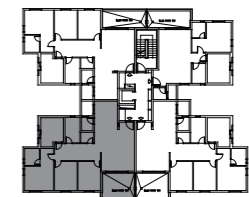

* שטח הדירה הינו בהתאם למצויין בטבלת דירות ומחירים.