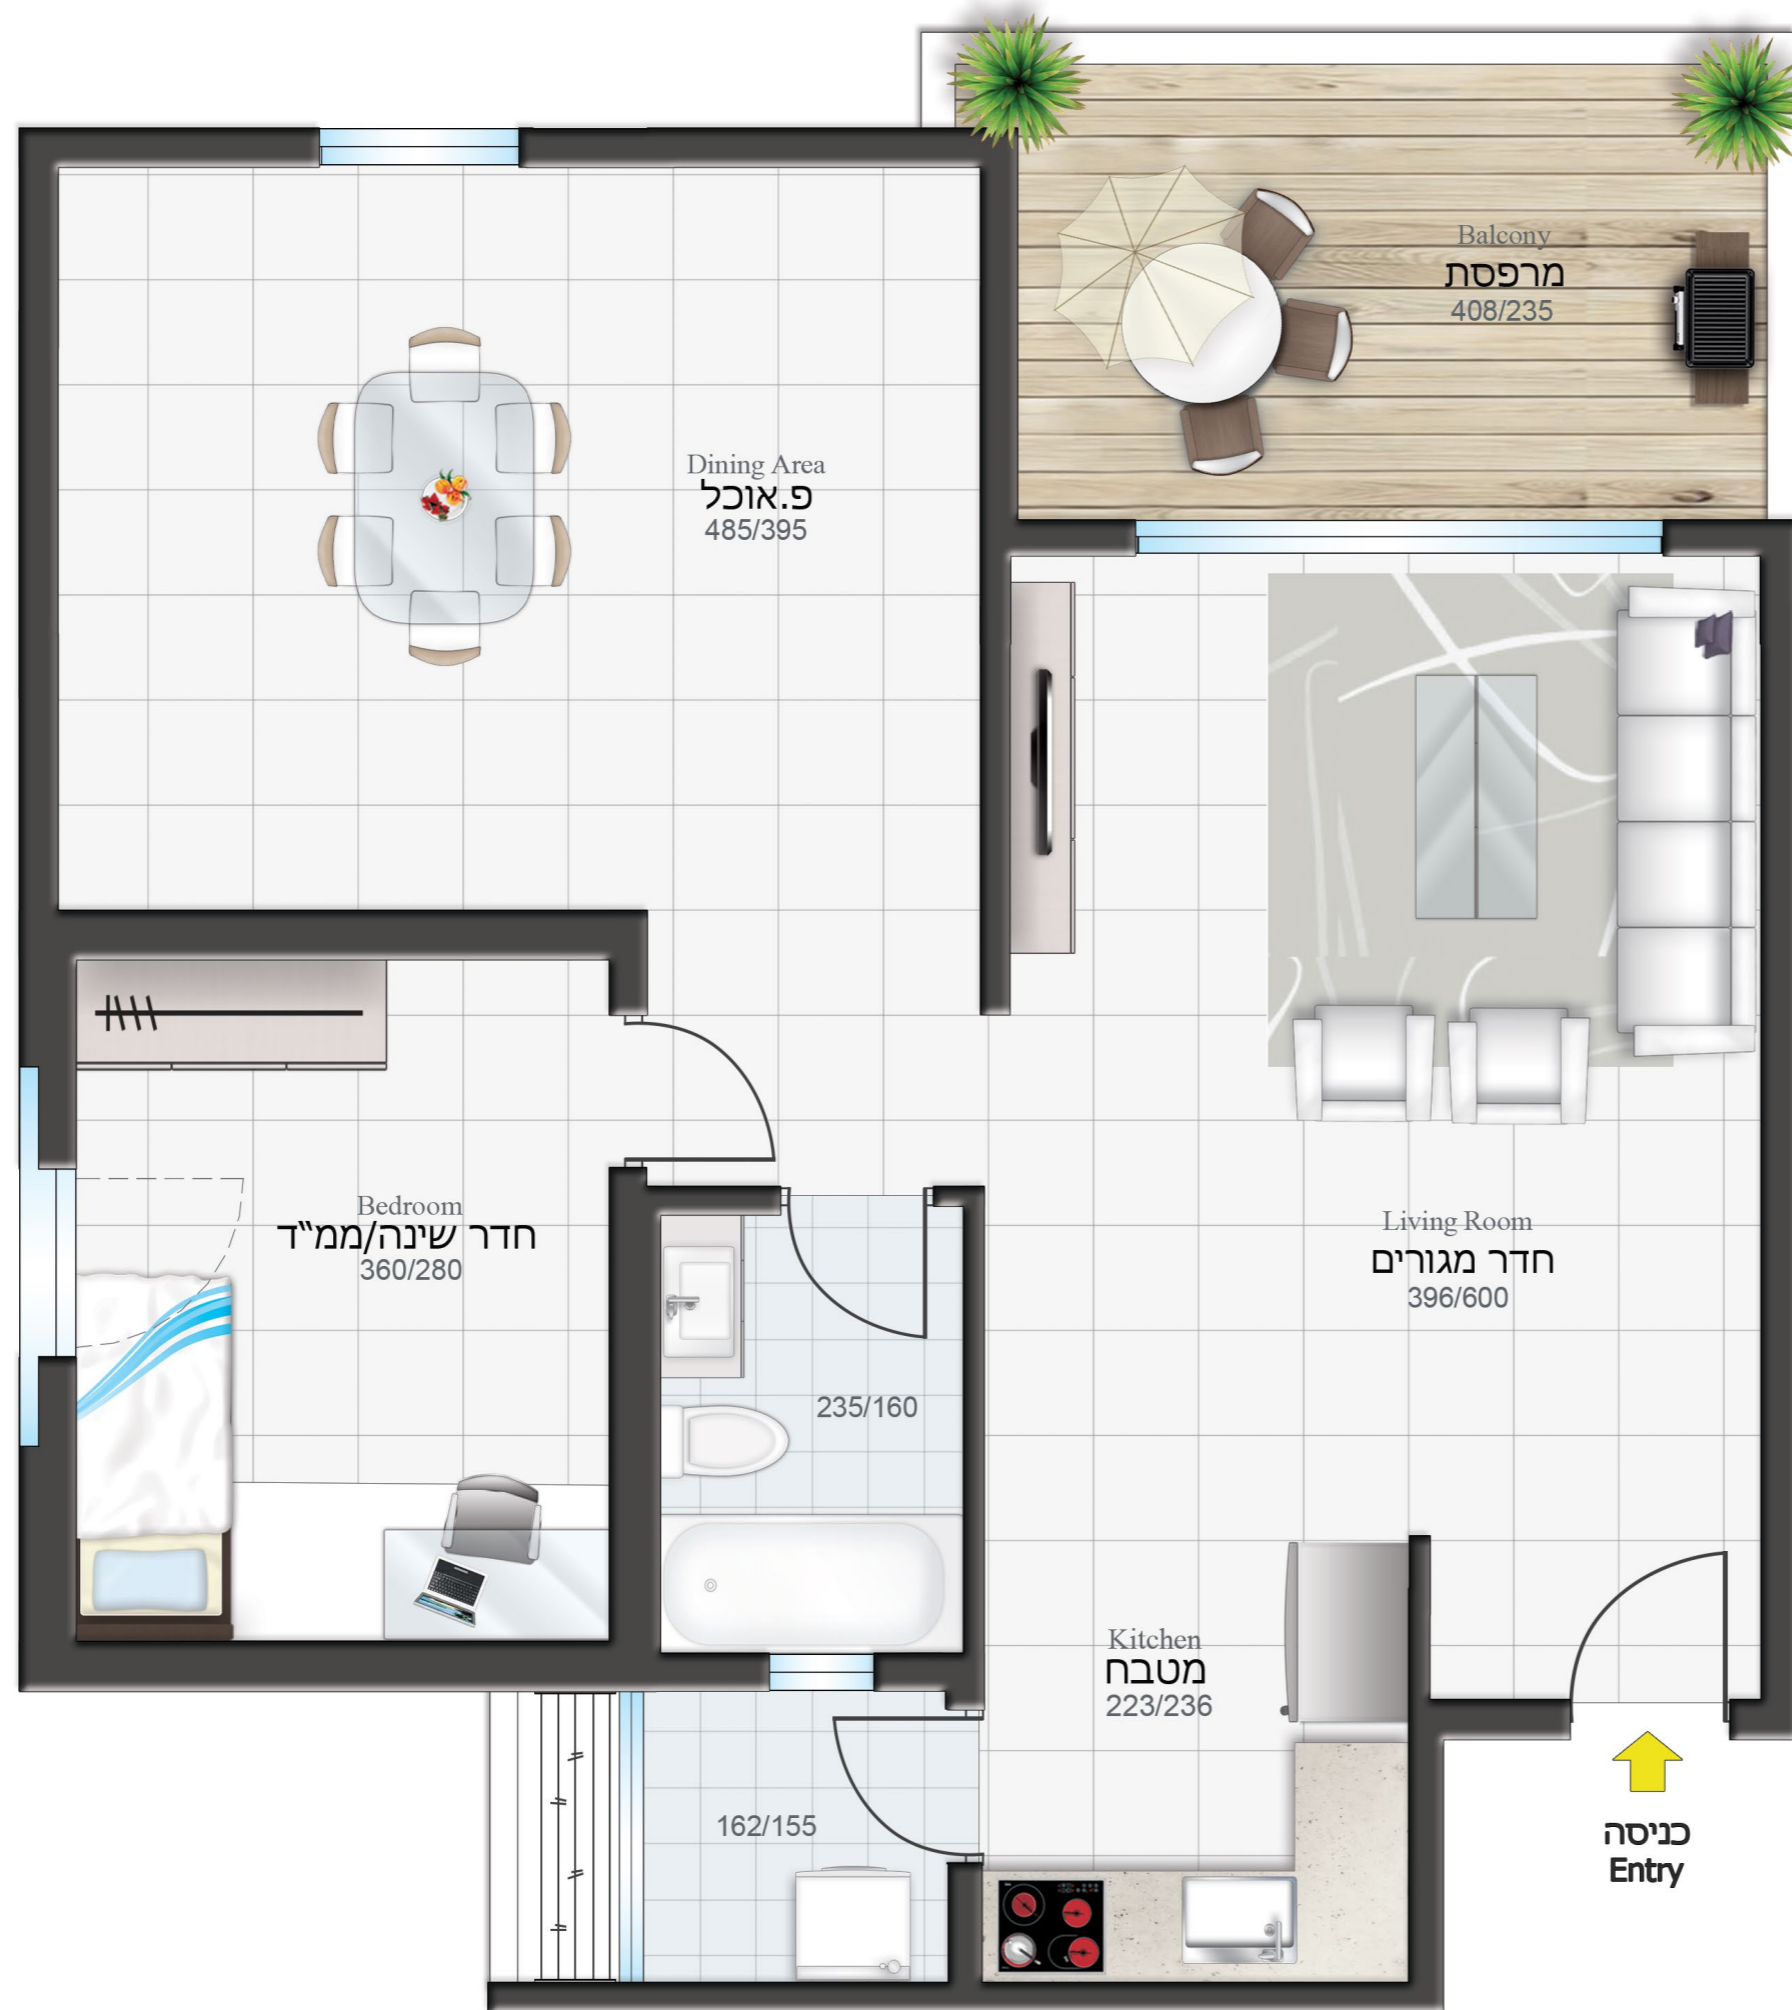

מגרש 4.1 | בניין ב | קומה 1
דירת 2 חד' | דירה מס' 7 | דגם G1
צפון - מערב

מגרש 4.1 | בניין ב | קומות 2,4-6

דירת 4 חד' | דירות מס' 8,12,16,20,24 | דגם A2

צפון - מזרח

מגרש 4.1 | בניין ב | קומות 2,4-6
דירת 4 חד' | דירות מס' 10,18,22,26 | דגם F

דרום - מערב

מגרש 4.1 | בניין ב | קומות 2,4-6
דירת 2 חד' | דירות מס' 11,19,23,27 | דגם G
צפון - מערב

מגרש 4.1 | בניין ב | קומה 3
דירת 2 חד' | דירה מס' 15 | דגם G
צפון - מערב

מגרש 4.1 | בניין ב | קומה 3
דירת 4 חד' | דירה מס' 13 | דגם K2
דרום - מזרח

מגרש 4.1 | בניין בן קומה 3
דירת 4 חד' | דירה מס' 14 | דגם F2
דרום - מערב

מגרש 4.1 | בניין ב | קומה 7
דירת 4 חד' | דירה מס' 28 | דגם H
צפון - מזרח - מערב

מגרש 4.1 | בניין ב | קומה 7
 דירת 4 חד' | דירה מס' 29 | דגם J
 דרום - מזרח

מגרש 4.1 | בניין ב | קומה 7
 דירת 4 חד' | דירה מס' 30 | דגם |
 צפון - מערב