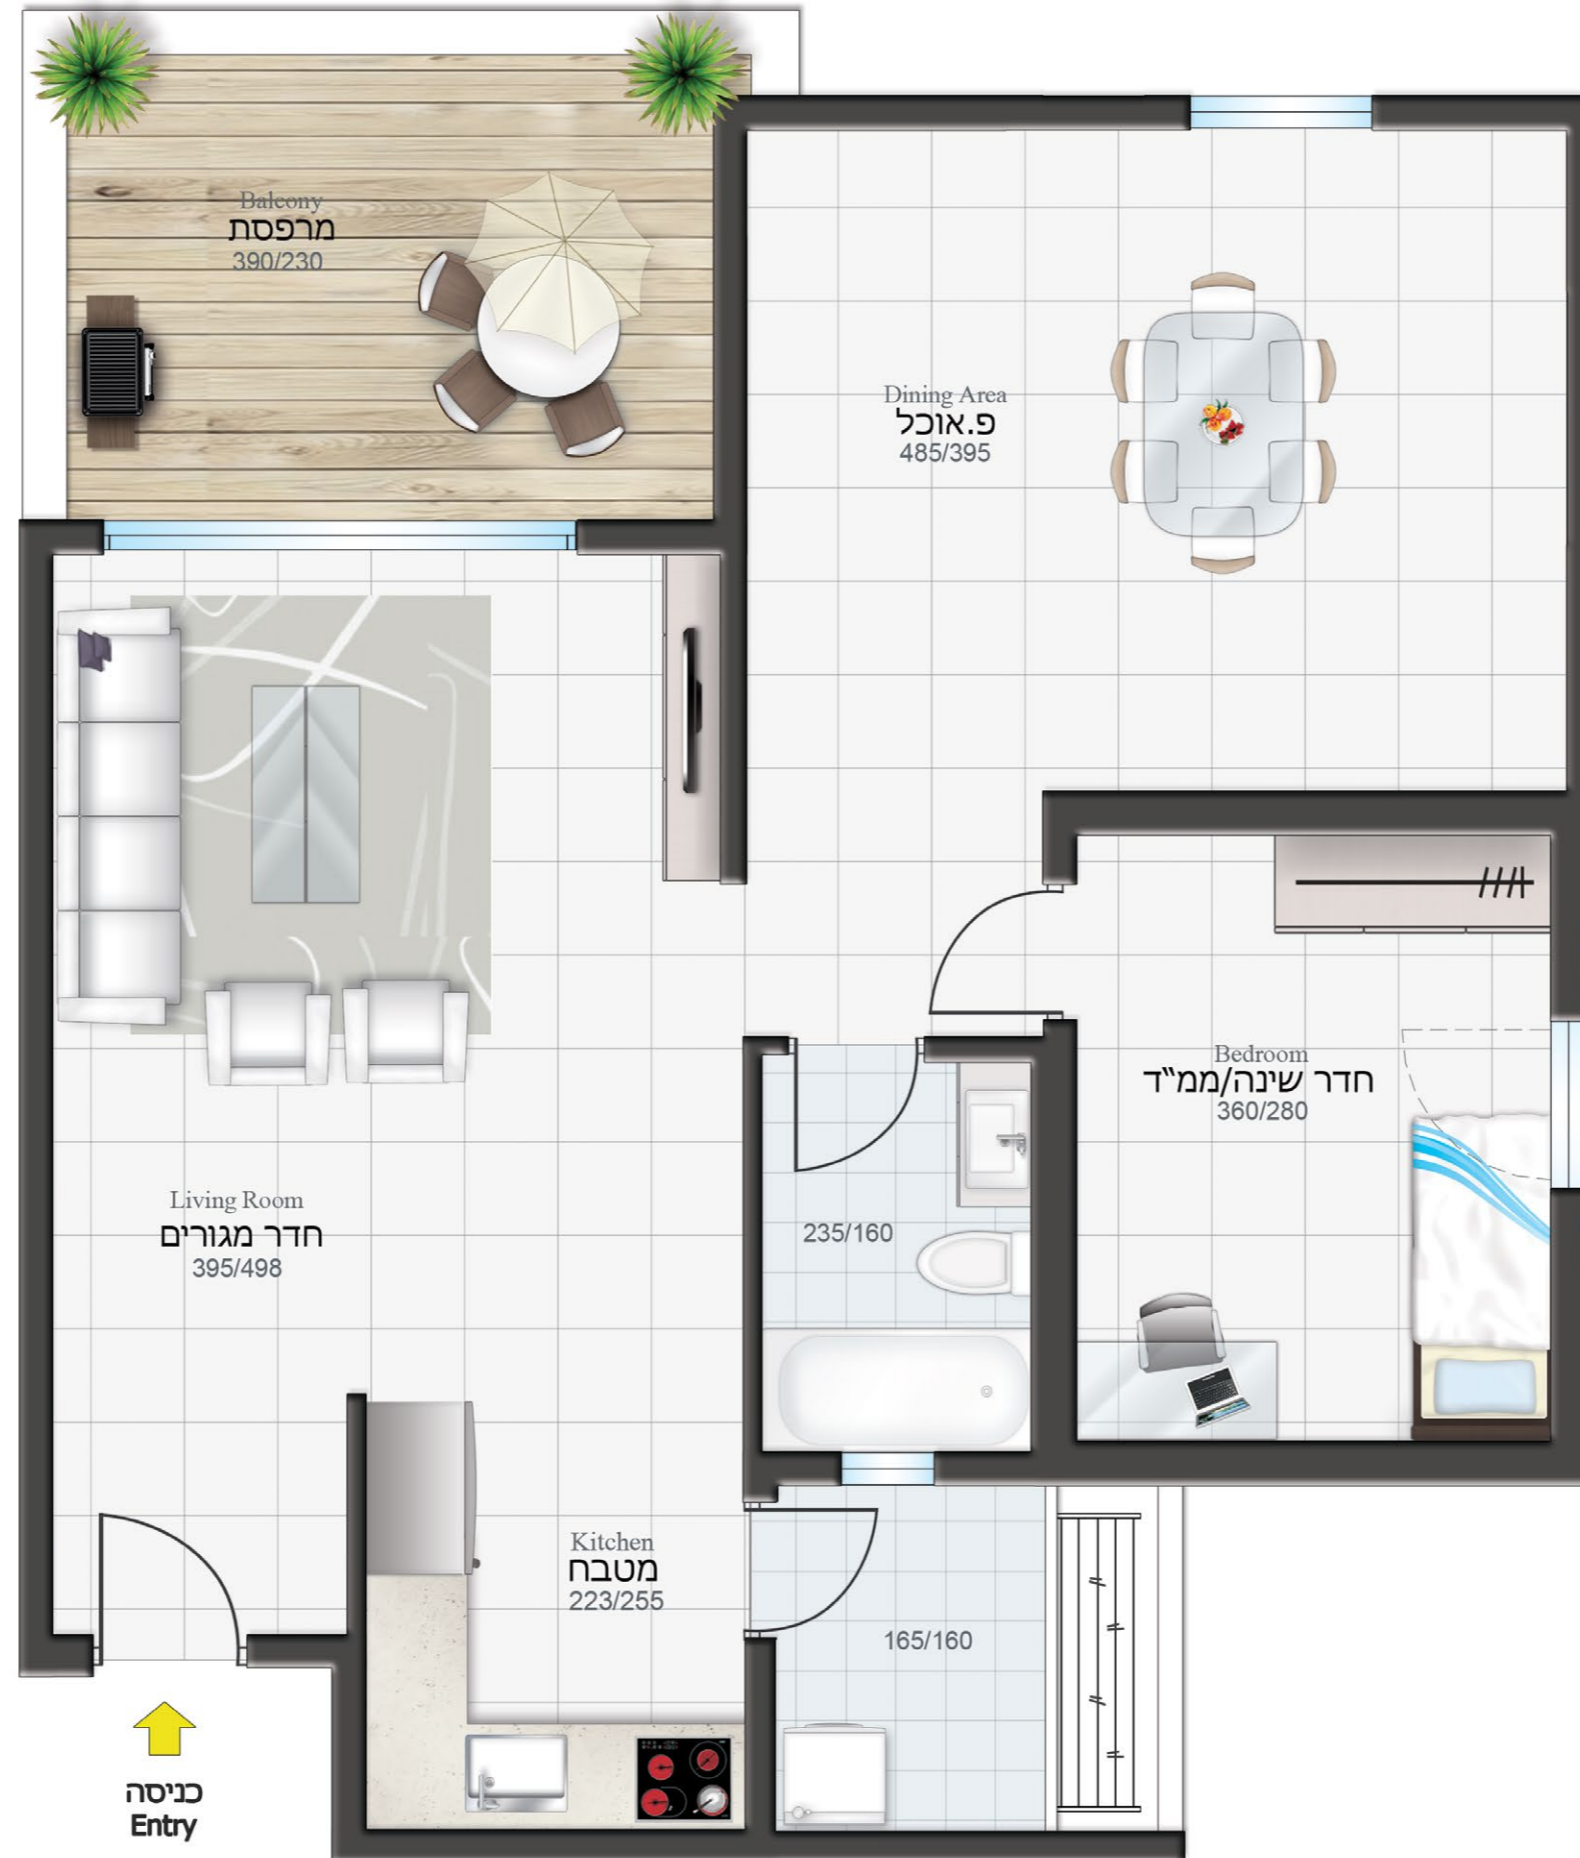

מגרש 4.1 | בניין א | קומה 1
דירת 2 חד' | דירה מס' 7 | דגם G1
צפון - מזרח

מגרש 4.1 | בניין א | קומות 2-5
דירת 4 חד' | דירות מס' 8,12,16,20 | דגם D
צפון - מערב

מגרש 4.1 | בניין א | קומות 2,4,5
דירת 4 חד' | דירות מס' 9,17,21 | דגם E1
דרום - מערב

מגרש 4.1 | בניין א | קומות 2,4,5
דירת 4 חד' | דירות מס' 10,18,22 | דגם F
דרום - מזרח

מגרש 4.1 | בניין א | קומות 2-5
דירת 2 חד' | דירות מס' 11,15,19,23 | דגם G

צפון - מזרח

מגרש 4.1 | בניין א | קומה 3
דירת 4 חד' | דירה מס' 13 | דגם E2
דרום - מערב

מגרש 4.1 | בניין א | קומה 3
דירת 4 חד' | דירה מס' 14 | דגם F2
דרום - מזרח

מגרש 4.1 | בניין א | קומה 6
דירת 4 חד' | דירה מס' 24 | דגם H
צפון - מזרח - מערב

מגרש 4.1 | בניין א | קומה 6
 דירת 4 חד' | דירה מס' 25 | דגם I
 דרום - מערב

מגרש 4.1 | בניין א | קומה 6
דירת 4 חד' | דירה מס' 26 | דגם J
דרום - מזרח