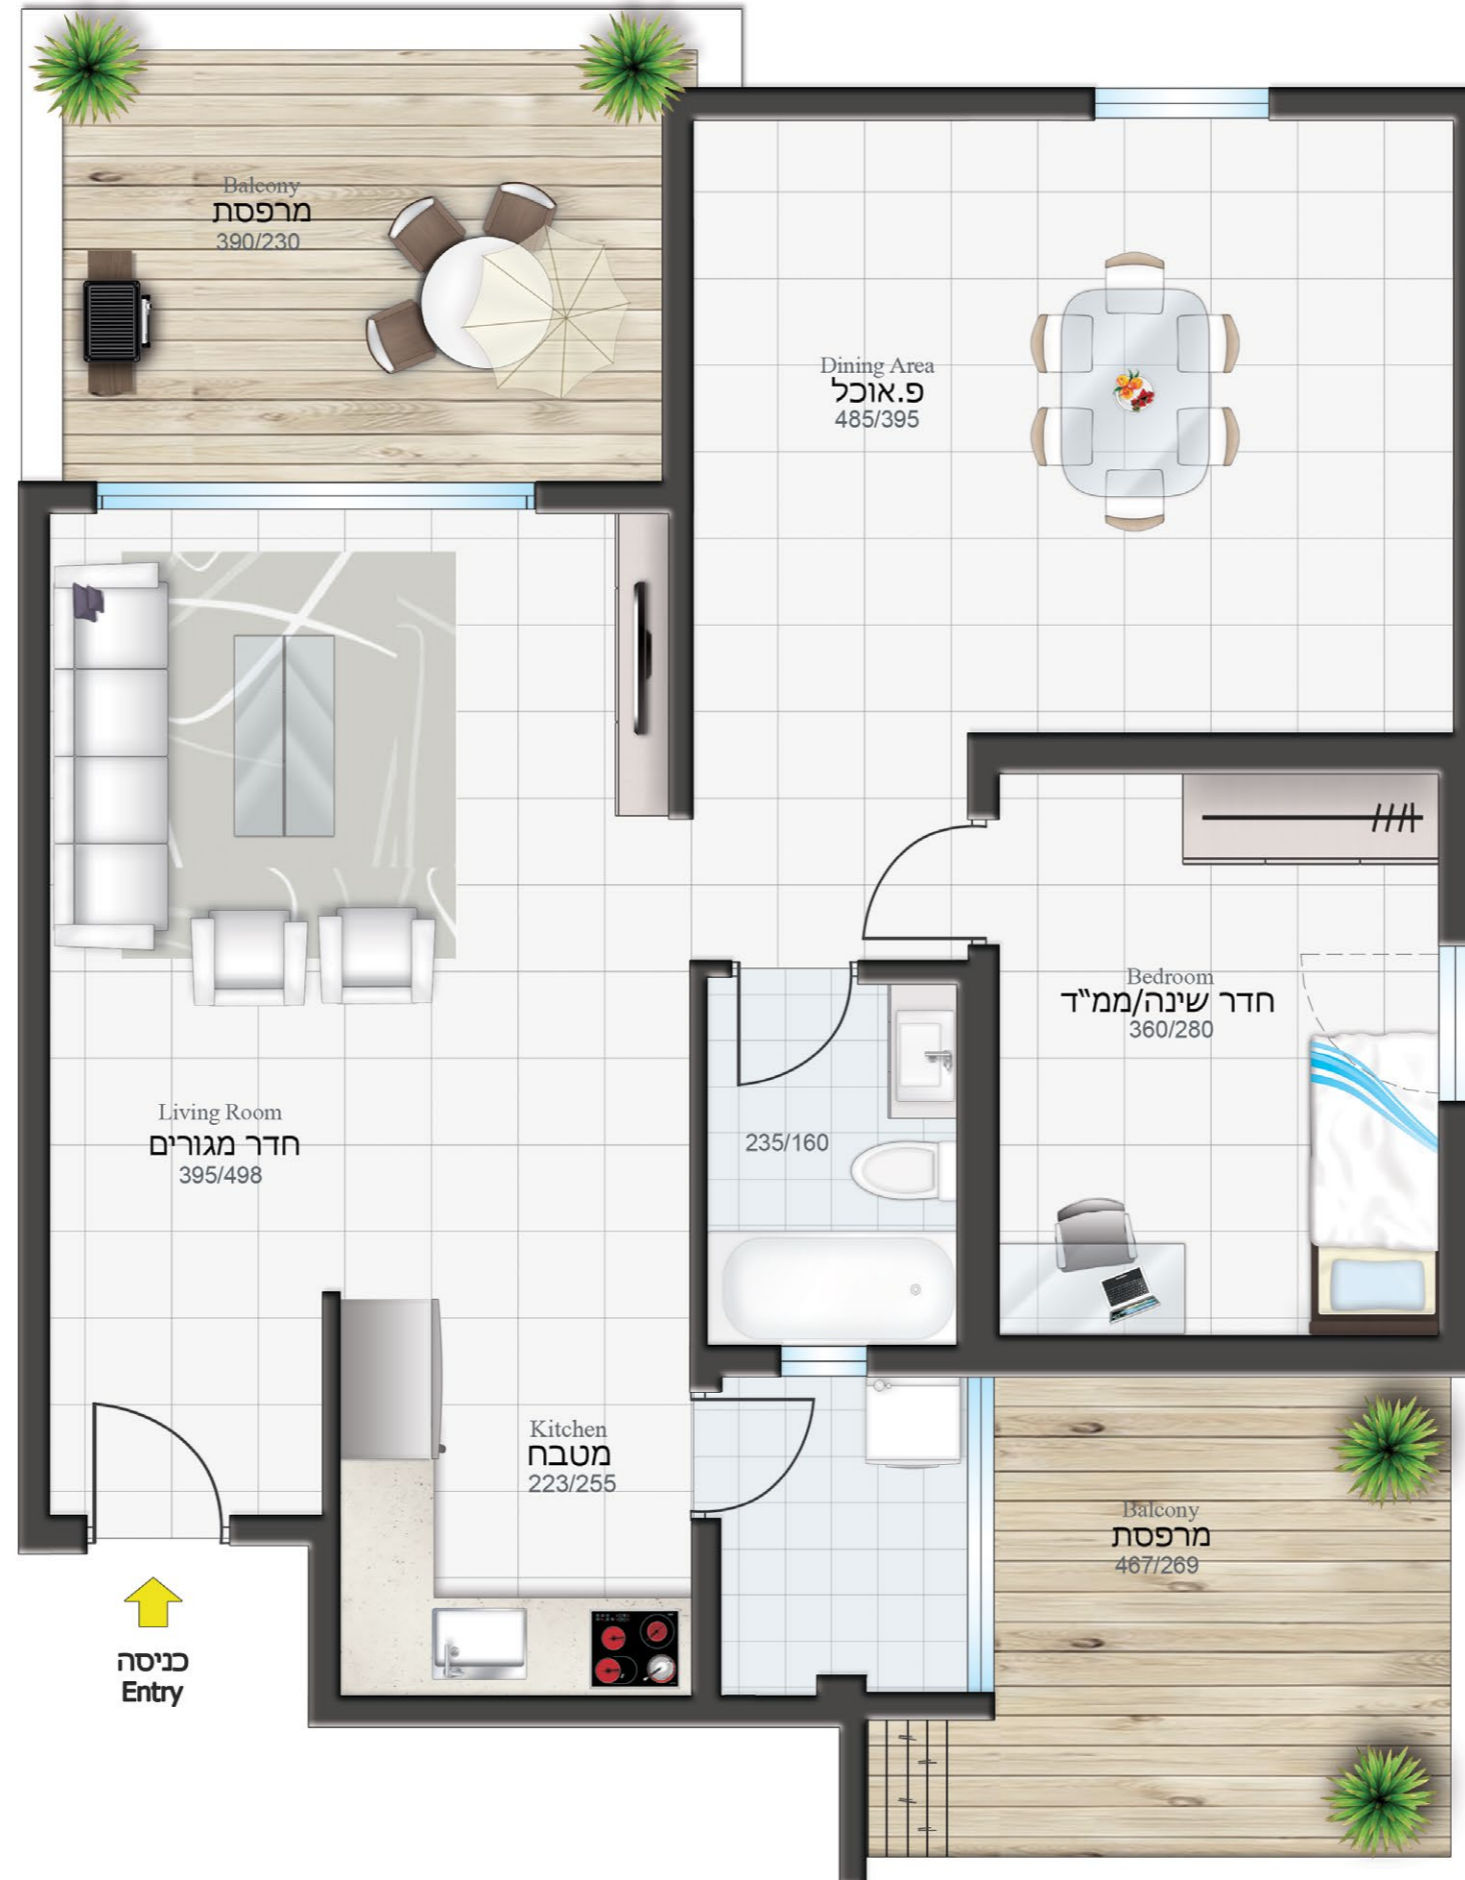

מגרש 4.1 | בניין א | קומה 1
דירת 4 חד' | דירה מס' 4 | דגם A
צפון - מערב

מגרש 4.1 | בניין א | קומה 1
דירת 4 חד' | דירה מס' 5 | דגם E
דרום - מערב

מגרש 4.1 | בניין א | קומה 1
דירת 4 חד' | דירה מס' 6 | דגם F1
דרום - מזרח

מגרש 4.1 | בניין א | קומה 1
דירת 2 חד' | דירה מס' 7 | דגם G1
צפון - מזרח

מגרש 4.1 | בניין א | קומות 2-5
דירת 4 חד' | דירות מס' 8,12,16,20 | דגם D
צפון - מערב

מגרש 4.1 | בניין א | קומות 2,4,5
דירת 4 חד' | דירות מס' 9,17,21 | דגם E1
דרום - מערב

מגרש 4.1 | בניין א | קומה 3
דירת 4 חד' | דירה מס' 14 | דגם F2
דרום - מזרח

מגרש 4.1 | בניין א | קומה 6
דירת 4 חד' | דירה מס' 24 | דגם H
צפון - מזרח - מערב

מגרש 4.1 | בניין א | קומה 6
 דירת 4 חד' | דירה מס' 25 | דגם I
 דרום - מערב

מגרש 4.1 | בניין א | קומה 6
דירת 4 חד' | דירה מס' 26 | דגם J
דרום - מזרח