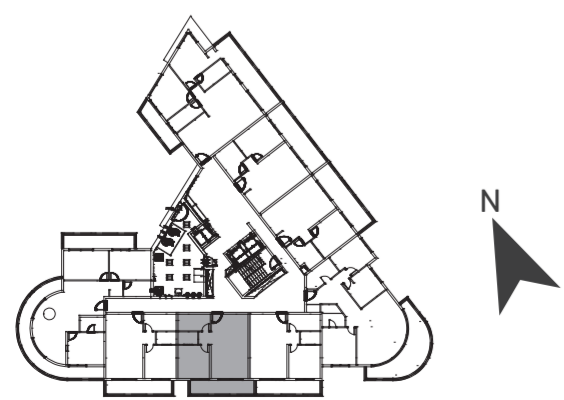

עיקרי המפרט הטכני

מפרט הדירה

ריצוף

- אריחי פורצלן 80X80 ס"מ – דגמים לבחירה

מטבח

- מטבח עץ סנדוויץ' איכותי בעיצוב מותאם לדירה
- הכנה למדיח כלים
- כיור בהתקנה שטוחה – דגמים לבחירה
- משטח עבודה שיש מאבן קיסר
- ברז תוצרת איטליה עם פיה נשלפת – צבעים לבחירה
- שקע תלת פאזי – הכנה לאינדוקציה

חדרי רחצה ושירותים

- מודי MODY / חרש או שו"ע
- אסלות מונבלוק מעוצבות
- חיפוי קירות עד התיקרה
- ארון תלוי עם משטח וכיור אינטגרלי + מראה

דלתות

- דלת כניסה ראשית רשפים או שו"ע
- דלתות פנים איכותיות – משקוף בהלבשה רחבה – לבחירה

אלומיניום וחלונות

- חלונות בזיגוג טריפלֶקס בטחוני
- אלומיניום רצפה תקרה ללא תריס

חשמל ומיזוג אוויר

- חשמל תלת פאזי
- בקודת טלוויזיה וטלפון בחדרי הדירור והשינה
- אינטרקום בכניסה
- מע' מיזוג אוויר מיני מרכזי
- אביזרי קצה (שקעים / מתגים) באיכות גבוהה

מפרט הבניין

- מרפסת שמש עם מעקה אלומיניום וזכוכית
- עיצוב אדריכלי ייחודי
- חיפוי חיצוני באבן יוקרתית משולב בטיח צבעוני
- לובי ראשי בתכנון מעצב פנים הכולל מראות ותאורה ייחודית
- 3 מעליות מפוארות
- חניון תת-קרקעי (בתשלום)
- מחסום חשמלי בכניסה לחניה
- פיתוח סביבתי עשיר וגינון מודרני הכולל מבואות מעוצבות
- מצידי הבניין
- לאונג' קומתי מעוצב הכולל מע' ישיבה, מראות ואקססוריז
- מרחב מוגן קומתי (ממ"ק)

מזכירים לכם ש...

התכנית להמחשה בלבד, המפרט אינו סופי וייתכנו שינויים, במידה והספק / מוצר ישתנה ייקבע שווה ערך אליו. המפרט הקובע הינו המפרט בהסכם המכר.

* שטח הדירה הינו בהתאם למציין בטבלת דירות ומחירים.